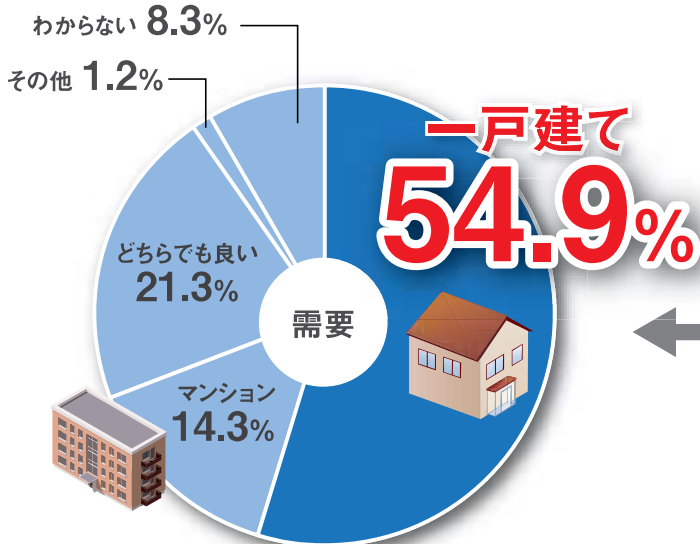

西武新宿線 『所沢駅』 徒歩約10分
西武池袋線

※徒歩分数は80mを1分として算出し、
端数は切り上げています。
また、信号待ちの時間は含みません。

QRコードからも地図が確認できます

- ▶ 早期回収（10年未満）
- ▶ 分割相続が可能
- ▶ 立地を問わない高い入居率
- ▶ 相続税・節税に有効
- ▶ 将来、分割売却可能
- ▶ 永い入居期間

戸建賃貸はつねに供給不足。高入居率の理由。

【望ましい住宅形態】
(一戸建てかマンションか)

【賃貸住宅の建て方別供給内訳(年間)】